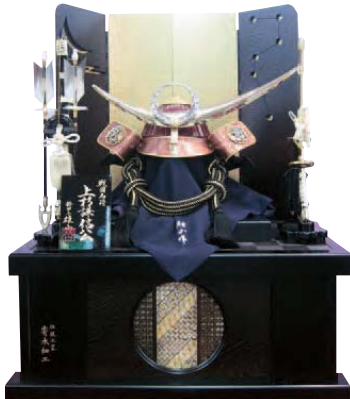

着用兜飾り

豪華で勇壮な着用兜を取り揃えております

K13 男前伊達着用兜(斬鍬形)
25号
間口90×奥行45×高さ73cm

K14 鈴甲子雄山作 着用上杉謙信兜
25号
間口61×奥行45×高さ83cm
収納

K15 翠鳳作 着用伊達正宗兜
25号
間口65×奥行44×高さ82cm
収納

K16 着用徳川家康兜
25号
間口63×奥行43×高さ84cm
収納

K17 着用毛利元就兜
25号
間口63×奥行45×高さ80cm
収納

K18 着用鉄銀伝説NFセット
25号
間口59×奥行48×高さ86cm
収納

K19 彫金鷹ゴールド着用兜
25号
間口66×奥行44×高さ77cm
収納

K20 シルバー龍北斗着用兜
25号
間口66×奥行44×高さ79cm
収納

K21 蔵間収納 龍虎松葉中鍬着用兜
25号
間口63×奥行43×高さ78cm
収納